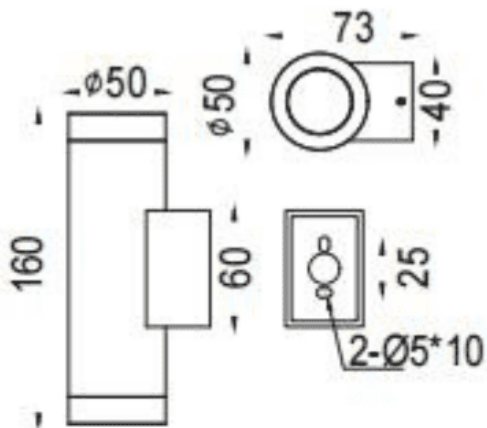

UP&DOWNT

Item code	86.OW09.1321.01
------------------	------------------------

Product type	Outdoor
---------------------	----------------

Category	Wall Light
-----------------	-------------------

Family	UP&DOWNT
---------------	---------------------

Pictograms	
-------------------	--

Dimensions

Product dimensions (mm)	ø53x73x160mm
--------------------------------	---------------------

Scheme

Product

Real power (W)	2x4
-----------------------	------------

Real luminous flux (Lm)	2x285
--------------------------------	--------------

Luminous efficiency (Lm/W)	75.5
-----------------------------------	-------------

Beam angle (°)	24
-----------------------	-----------